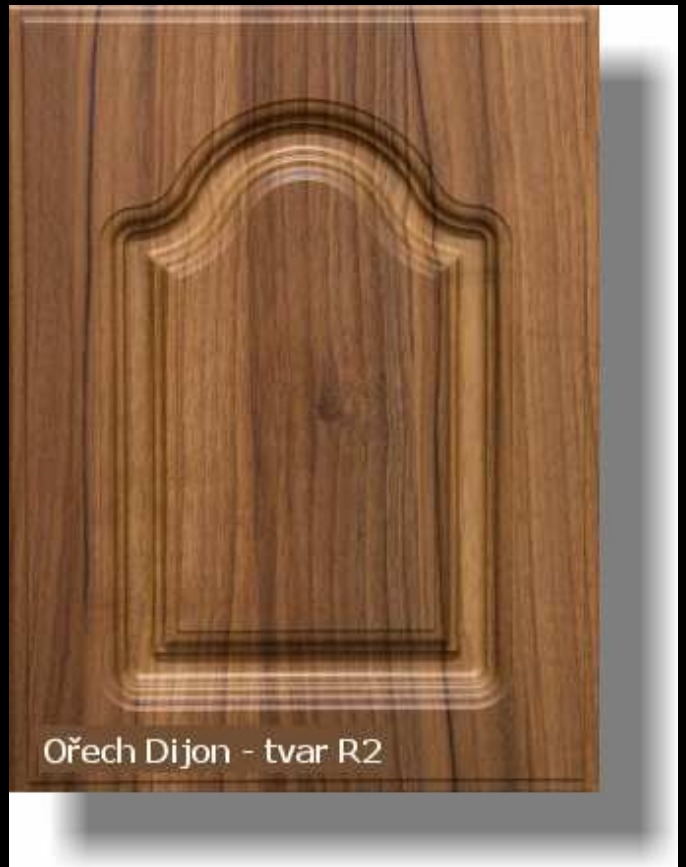

## Kuchyňské linky – dekory dvířek

Alabaster

Bílá

Bříza sněžná

Calvados

Woodline creme

Dub zlatý

Jilm Montana

Ořech Aida tabák

Bílá perlička - tvar R2

Hrušeň - tvar C1

Ořech Lyon - tvar C1

Švestka - tvar R2

Vanilka - tvar C1

Ořech Dijon - tvar R2