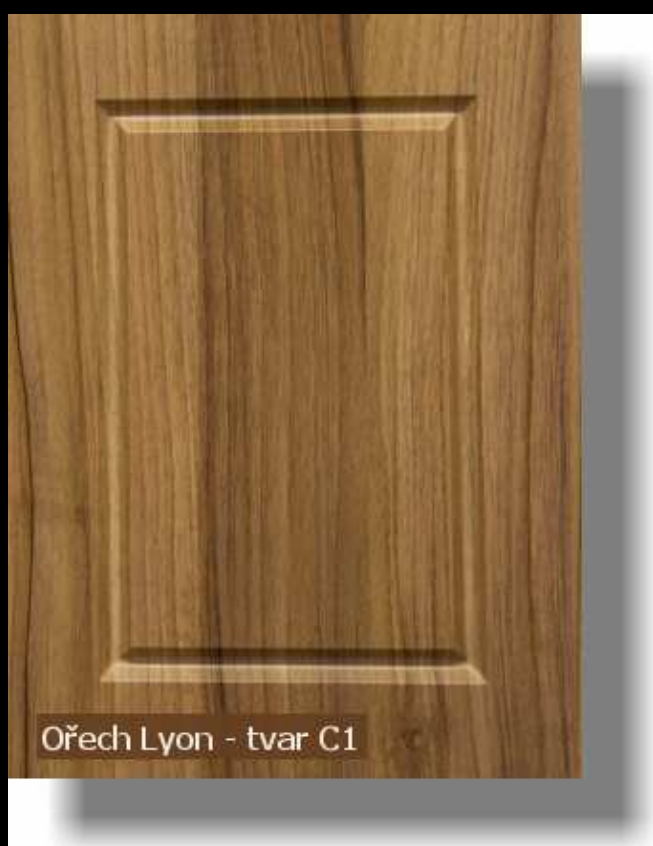

## Kuchyňské linky – dekory dvířek

Alabaster

Bílá

Bříza sněžná

Calvados

Woodline creme

Dub zlatý

Jilm Montana

Ořech Aida tabák

Bílá perlička - tvar R2

Hrušeň - tvar C1

Ořech Lyon - tvar C1

Švestka - tvar R2

Vanilka - tvar C1

Ořech Dijon - tvar R2